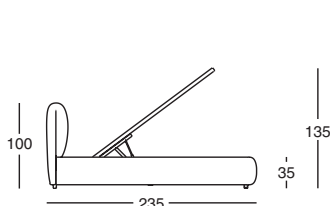

Za:Za Bed ¹⁷⁵⁰

Design

Zaven

2024

Letto con vano contenitore. Testiera e base in MDF con imbottitura in fibra PET riciclato. Struttura rete in acciaio verniciato colore alluminio. Molleggio in doghe di faggio curvato, verniciato naturale. Rivestimento interno in tessuto di poliestere/cotone. Rivestimento esterno sfilabile in stoffa. Il letto, all'interno della base, è dotato di un vano contenitore, al quale si accede alzando la rete tramite un meccanismo.

Lit avec élément de rangement
Tête de lit et base en MDF avec rembourrage en fibre PET recyclée. Sommier en acier verni couleur aluminium. Suspension en douves de hêtre courbé, couleur naturelle. Revêtement intérieur en tissu polyester/coton. Revêtement extérieur déhoussable en tissu. Le lit, à l'intérieur du cadre, est équipé d'un élément de rangement auquel l'on accède en levant le sommier à l'aide d'un mécanisme.

Dimensioni/Sizes/Dimensions/Abmessungen/Medidas

195x235 cm (160x200 cm)*
205x235 cm (170x200 cm)*
215x235 cm (180x200 cm)*

* Dimensioni del materasso/Mattress sizes/ Dimensions du matelas/Abmessungen der Matratze/ Medidas del colchón