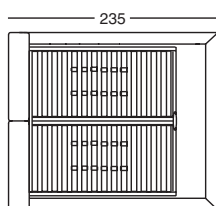

Za:Za Bed ¹⁷⁵⁰

Design

Zaven

2024

Letto con vano contenitore. Testiera e base in MDF con imbottitura in fibra PET riciclato. Struttura rete in acciaio verniciato colore alluminio. Molleggio in doghe di faggio curvato, verniciato naturale. Rivestimento interno in tessuto di poliestere/cotone. Rivestimento esterno sfilabile in stoffa. Il letto, all'interno della base, è dotato di un vano contenitore, al quale si accede alzando la rete tramite un meccanismo.

Bed with container unit. Headboard and base in MDF with padding in recycled PET fibre. Aluminum varnished steel springing frame. Suspension in natural bent beech strips. Internal upholstery in polyester/cotton fabric. Removable external fabric cover. The bed, fitted inside the base, is equipped with a container unit accessed by lifting the springing with a special device.

Lit avec élément de rangement
Tête de lit et base en MDF avec rembourrage en fibre PET recyclée. Sommier en acier verni couleur aluminium. Suspension en douves de hêtre courbé, couleur naturelle. Revêtement intérieur en tissu polyester/coton. Revêtement extérieur déhoussable en tissu. Le lit, à l'intérieur du cadre, est équipé d'un élément de rangement auquel l'on accède en levant le sommier à l'aide d'un mécanisme.

Dimensioni/Sizes/Dimensions/Abmessungen/Medidas

195x235 cm (160x200 cm)*
205x235 cm (170x200 cm)*
215x235 cm (180x200 cm)*

* Dimensioni del materasso/Mattress sizes/ Dimensions du matelas/Abmessungen der Matratze/ Medidas del colchón